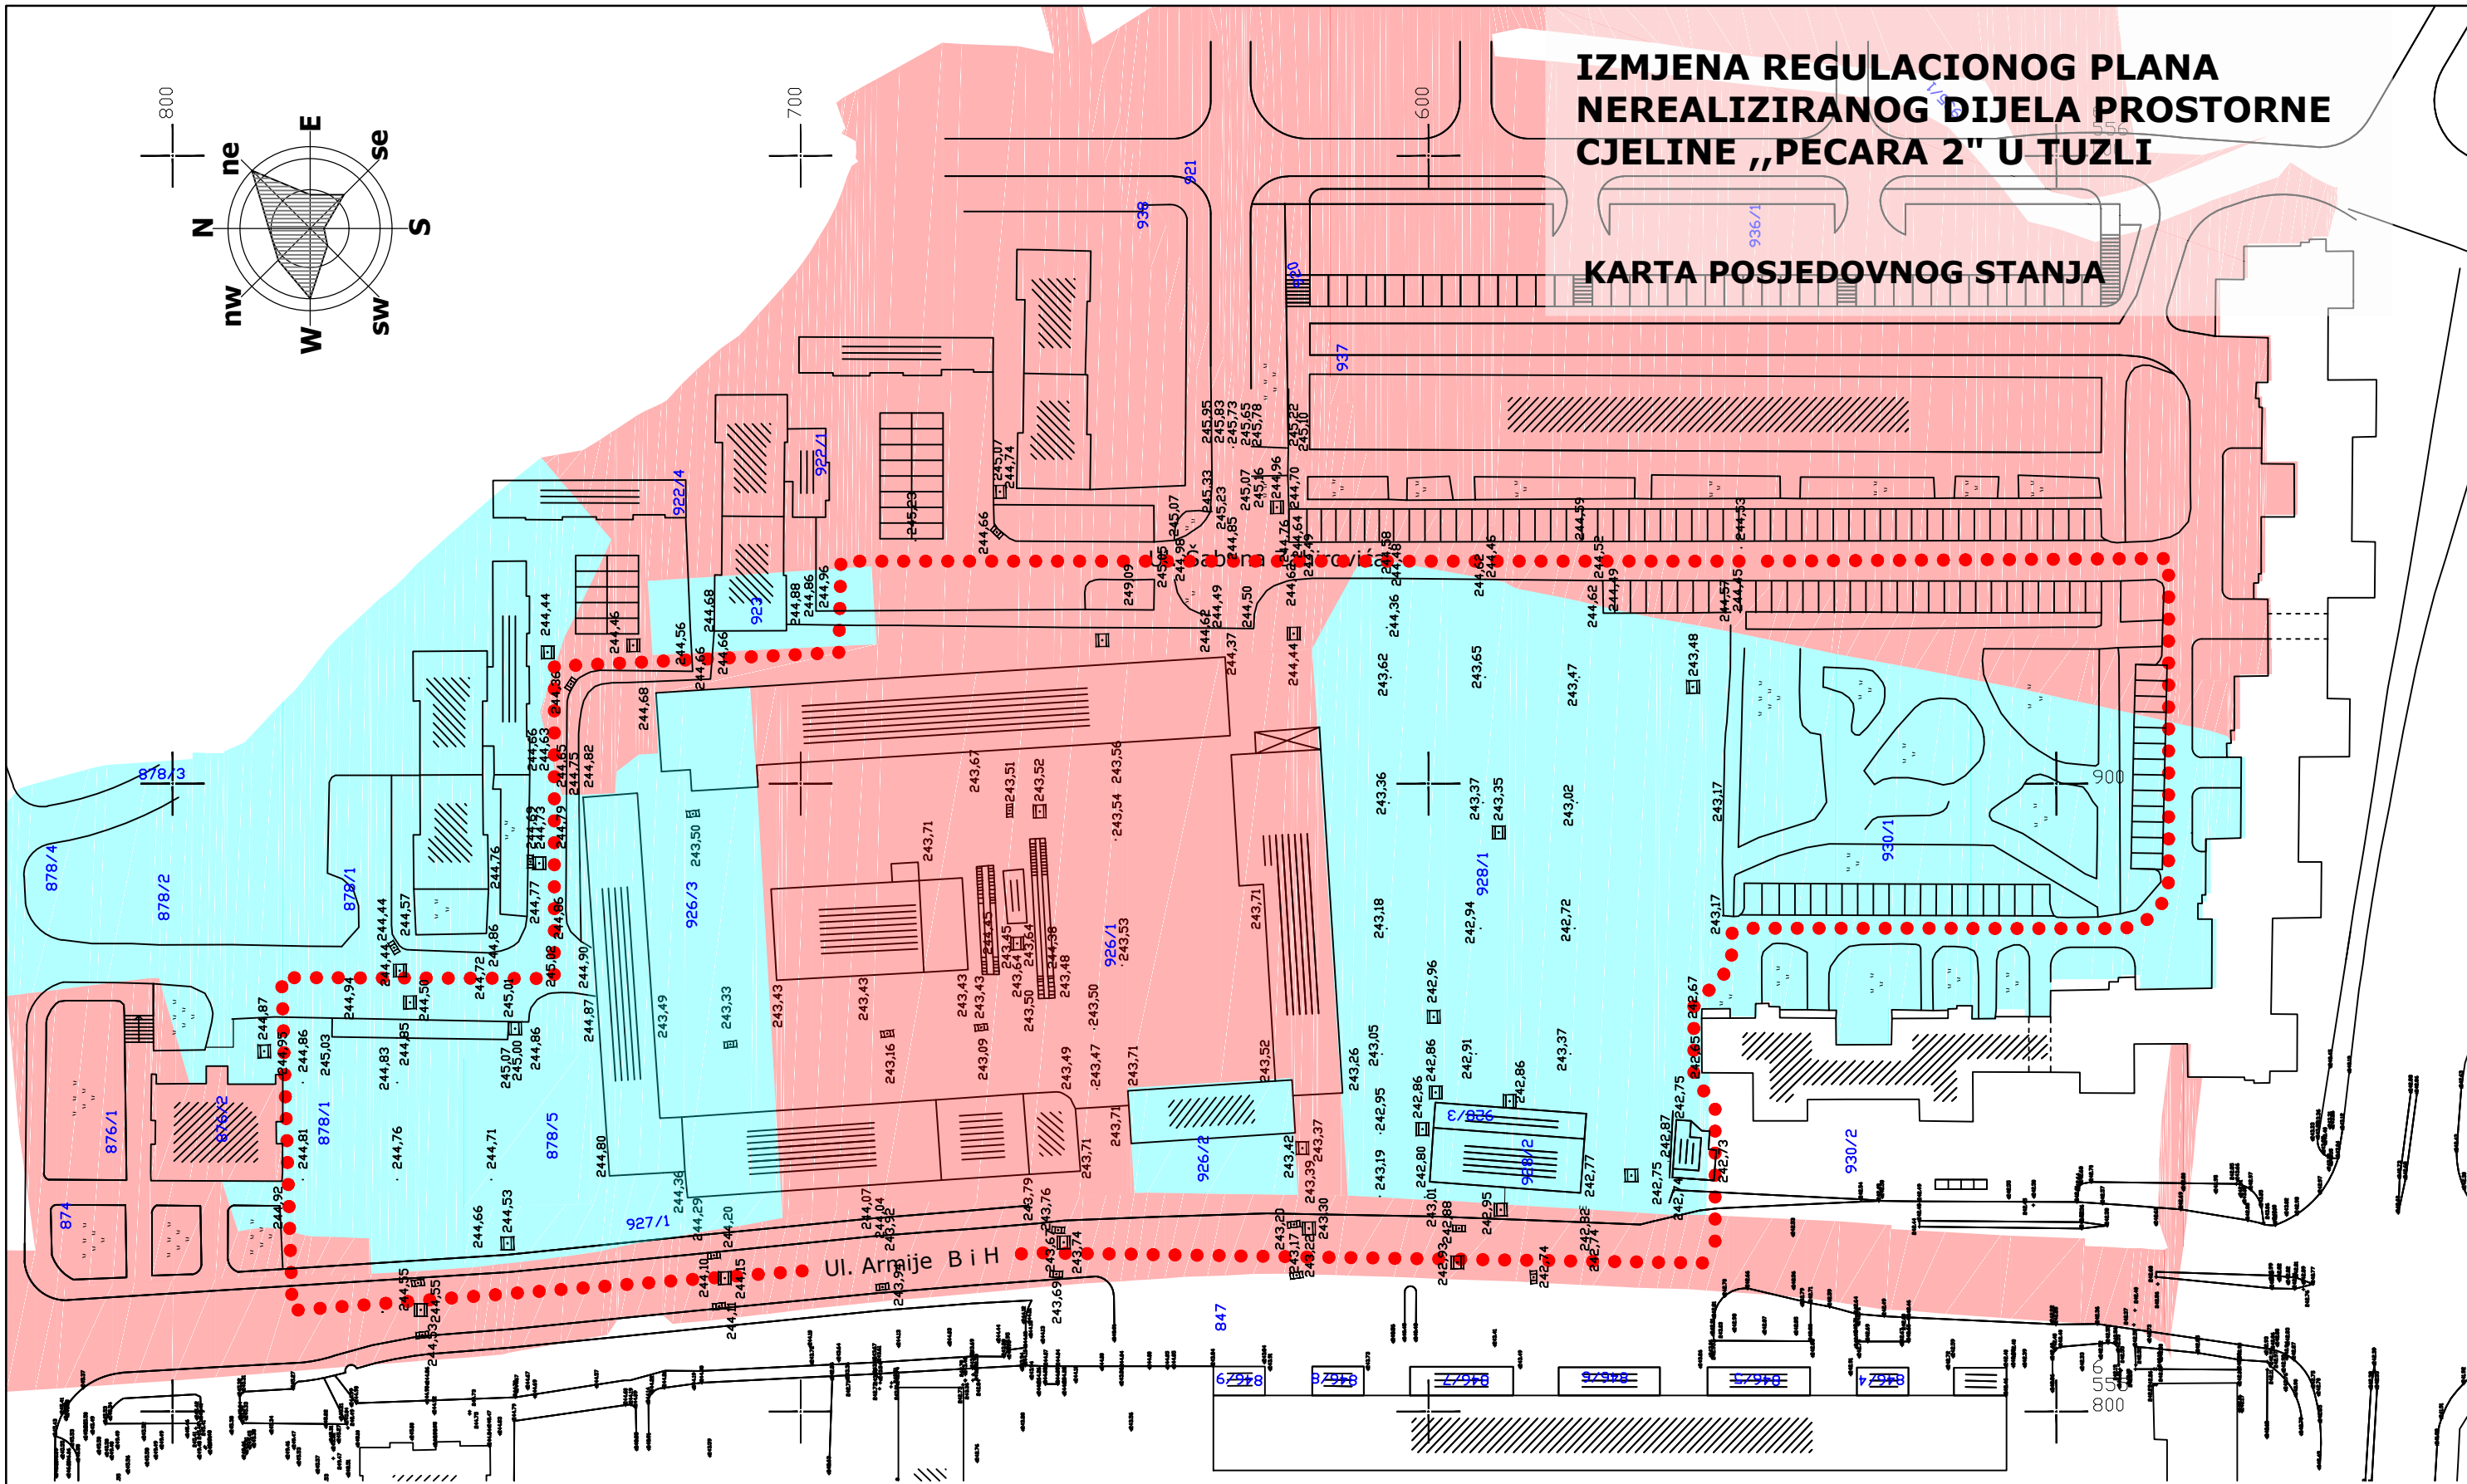

IZMJENA REGULACIONOG PLANA NEREALIZIRANOG DIJELA PROSTORNE CJELINE „PECARA 2“ U TUZLI

KARTA POSJEDOVNOG STANJA

LEGENDA:

- GRANICA OBUHVATA REGULACIONOG PLANA
- DRUŠTVENO POSJEDOVNO STANJE
- POSJEDOVNO STANJE PRIVREDNIH SUBJEKATA