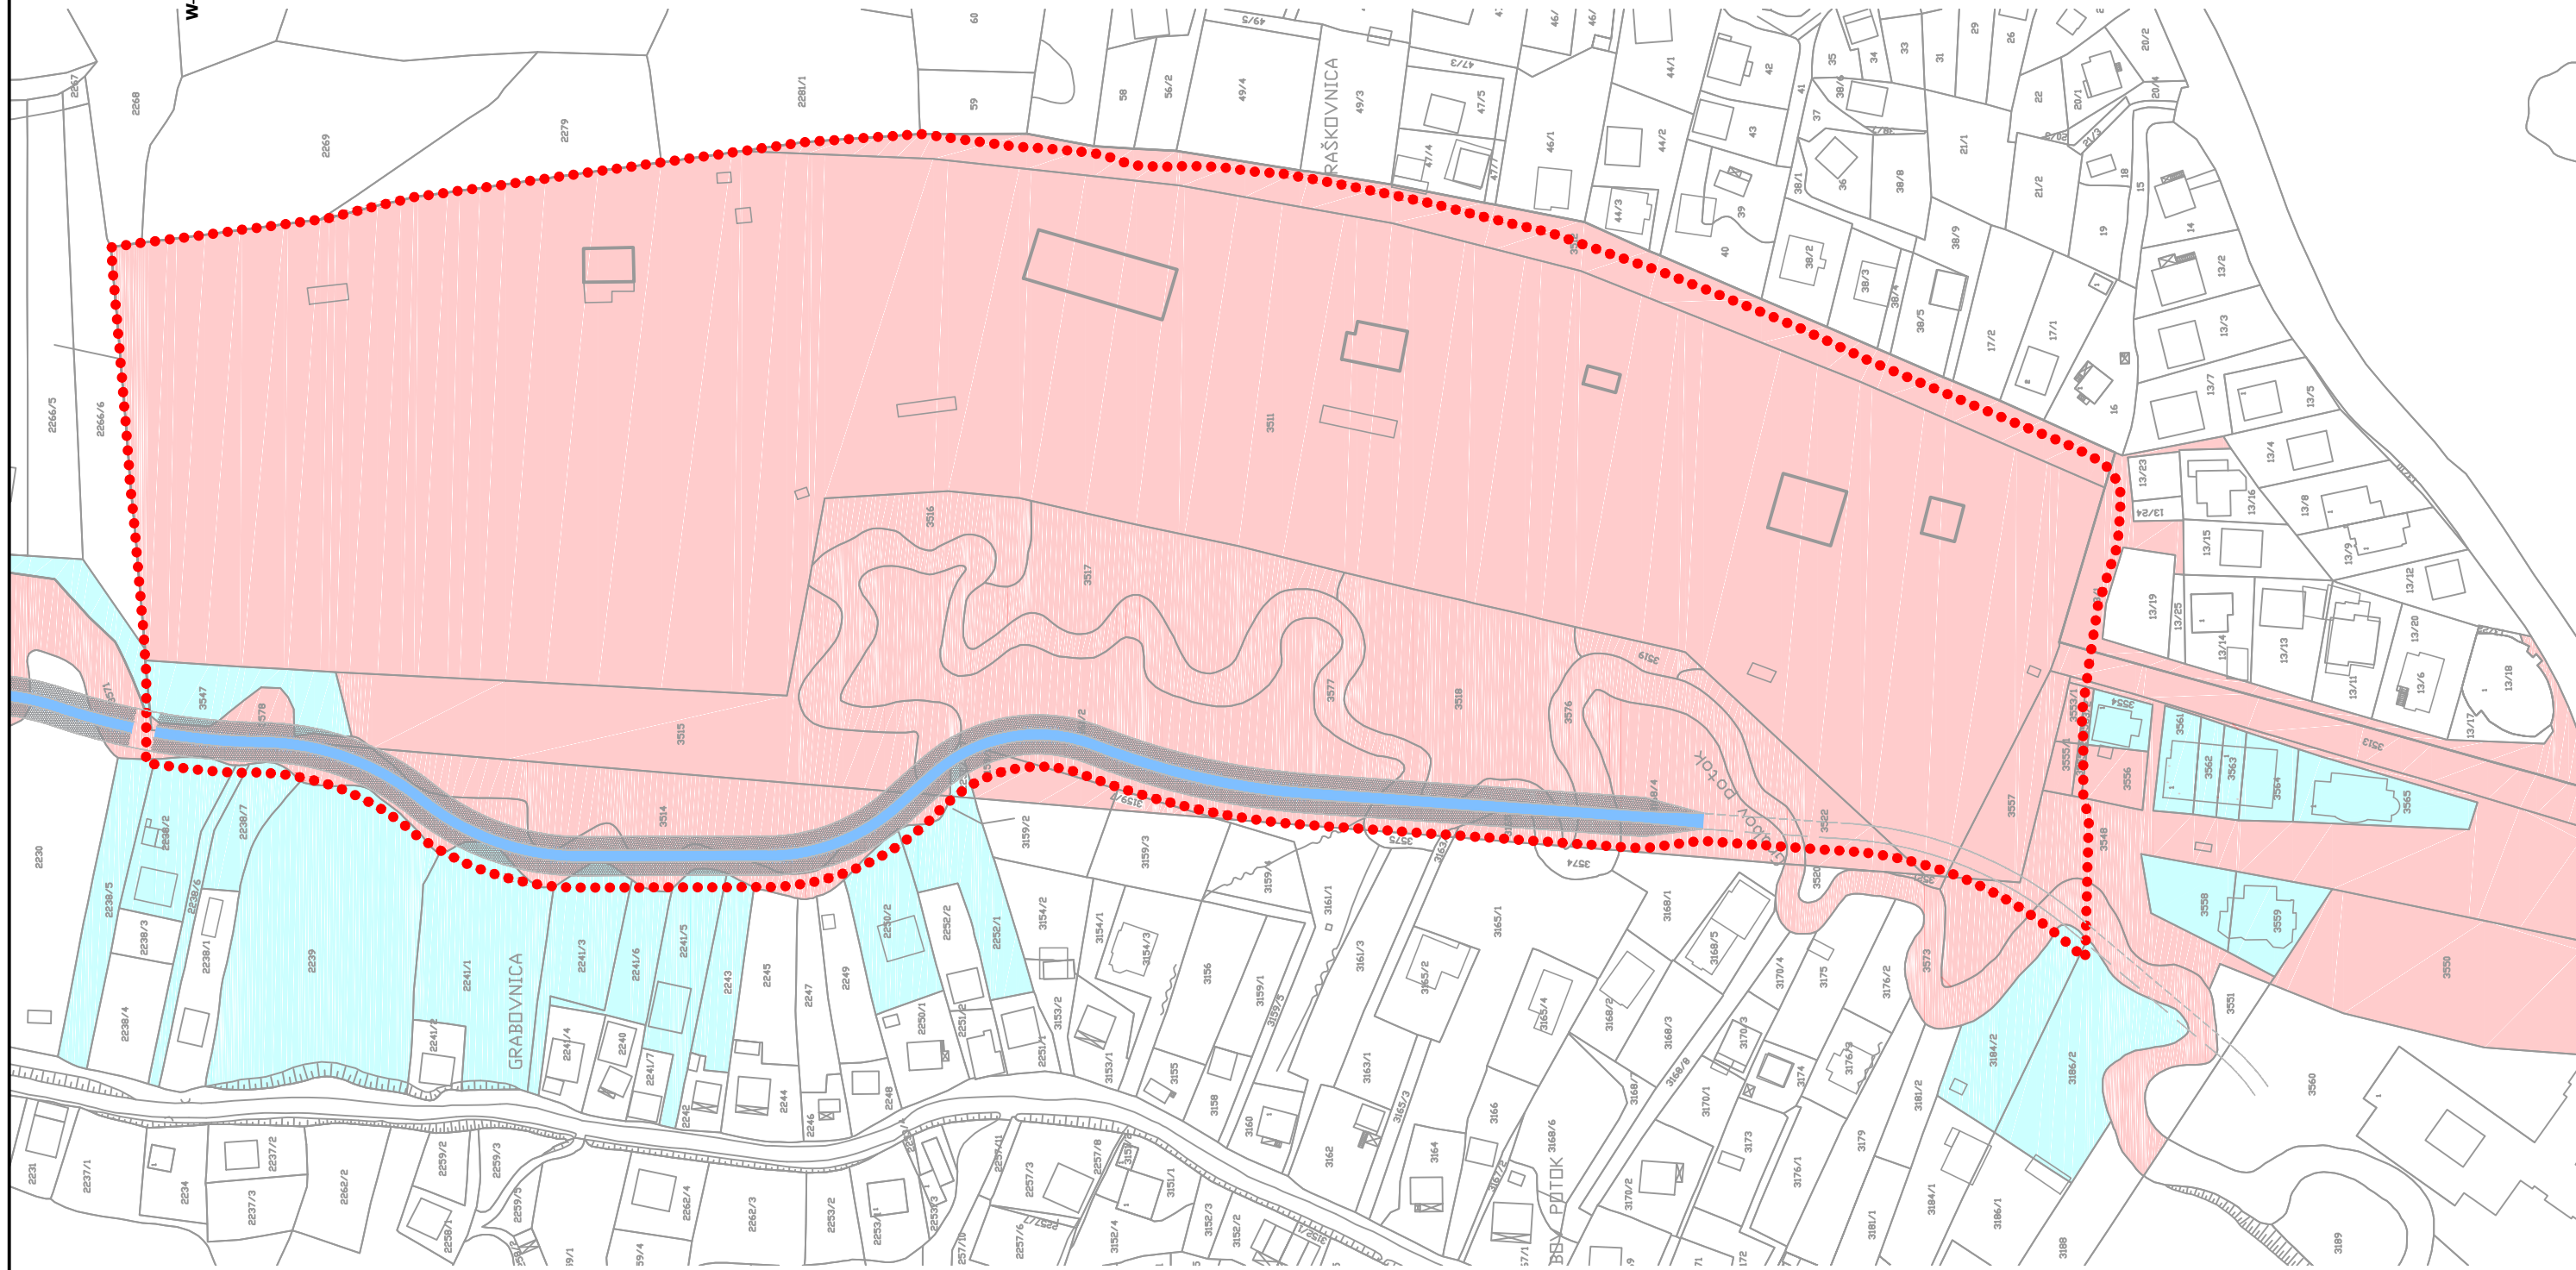

REGULACIONI PLAN PROSTORNE CJELINE "GRABOV POTOK" U TUZLI

KARTA POSJEDOVNOG STANJA

LEGENDA:

●●●●● GRANICA OBUHVATA REGULACIONOG PLANA **P=7,87ha**

DRUŠTVENO POSJEDOVNO STANJE

PRIVATNO POSJEDOVNO STANJE