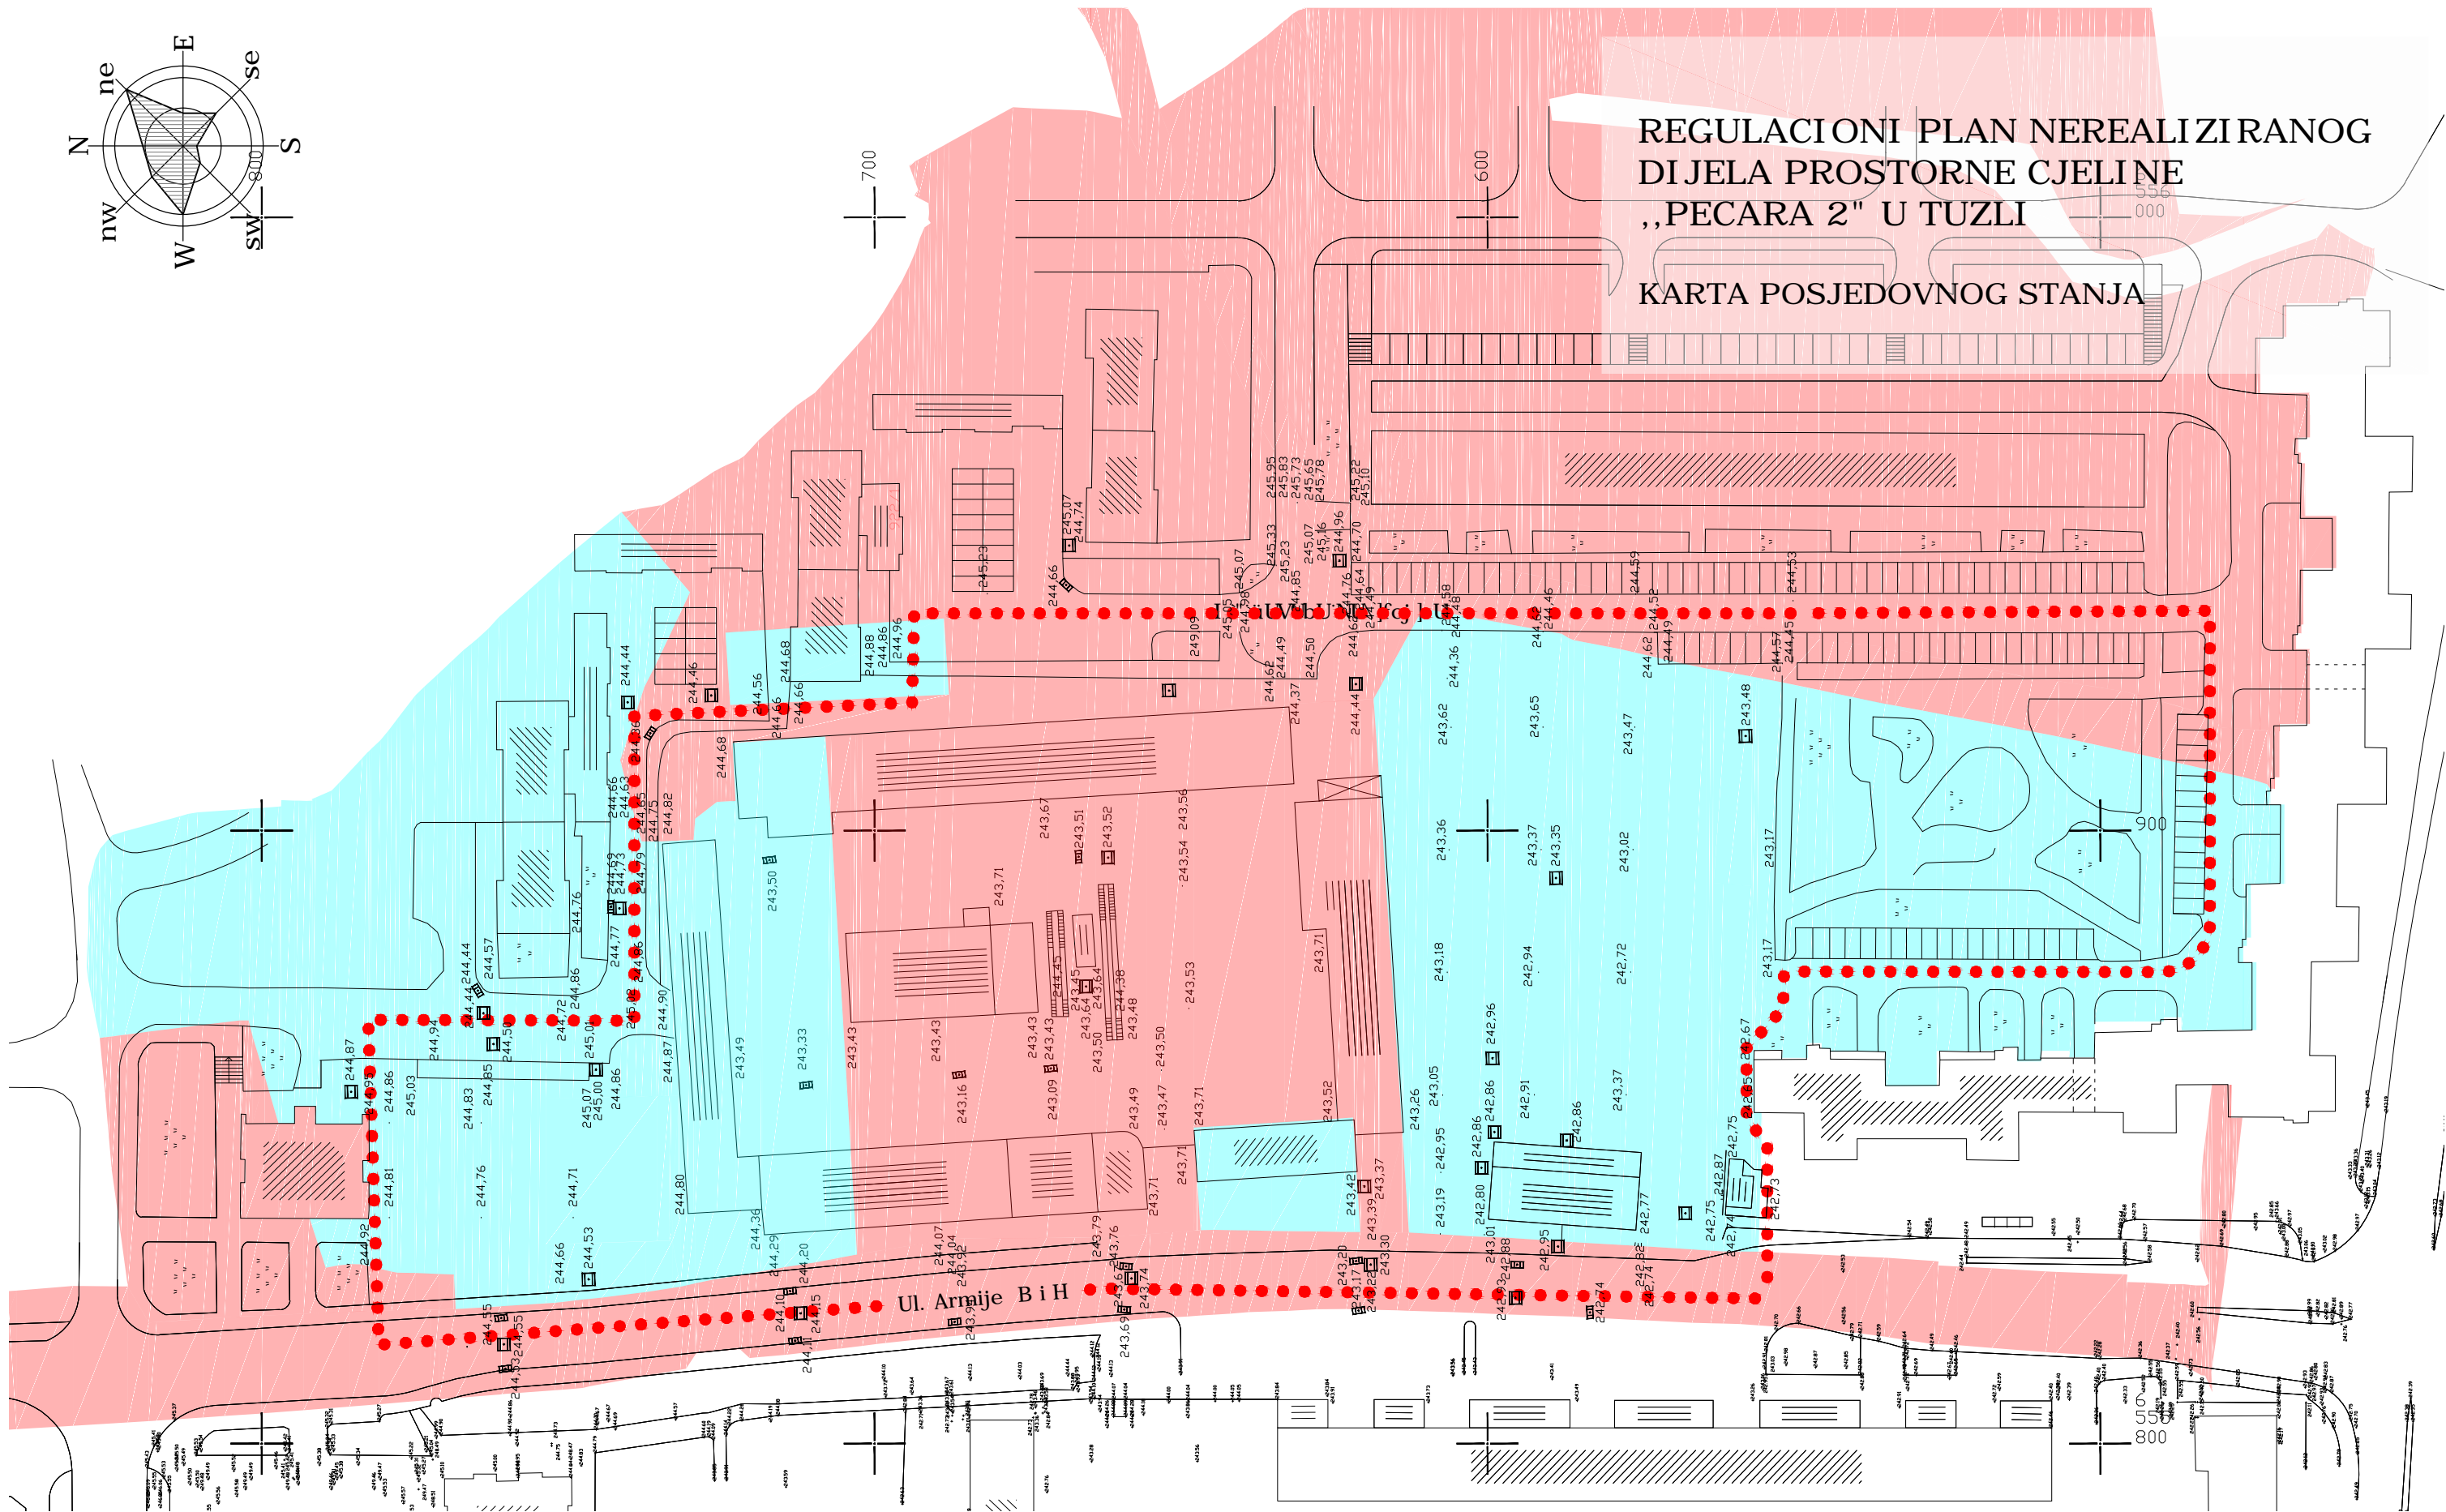

REGULACIONI PLAN NEREALIZIRANOG DIJELA PROSTORNE CJELINE „PECARA 2“ U TUZLI

KARTA POSJEDOVNOG STANJA

LEGENDA:

- GRANICA OBUHVATA REGULACIONOG PLANA
- ÖÜW#VXÖP UÄJUÜRÖÖUXP UÄJVOEPRÖ
- POSJEDOVNO STANJE PRIVREDNIH SUBJEKATA