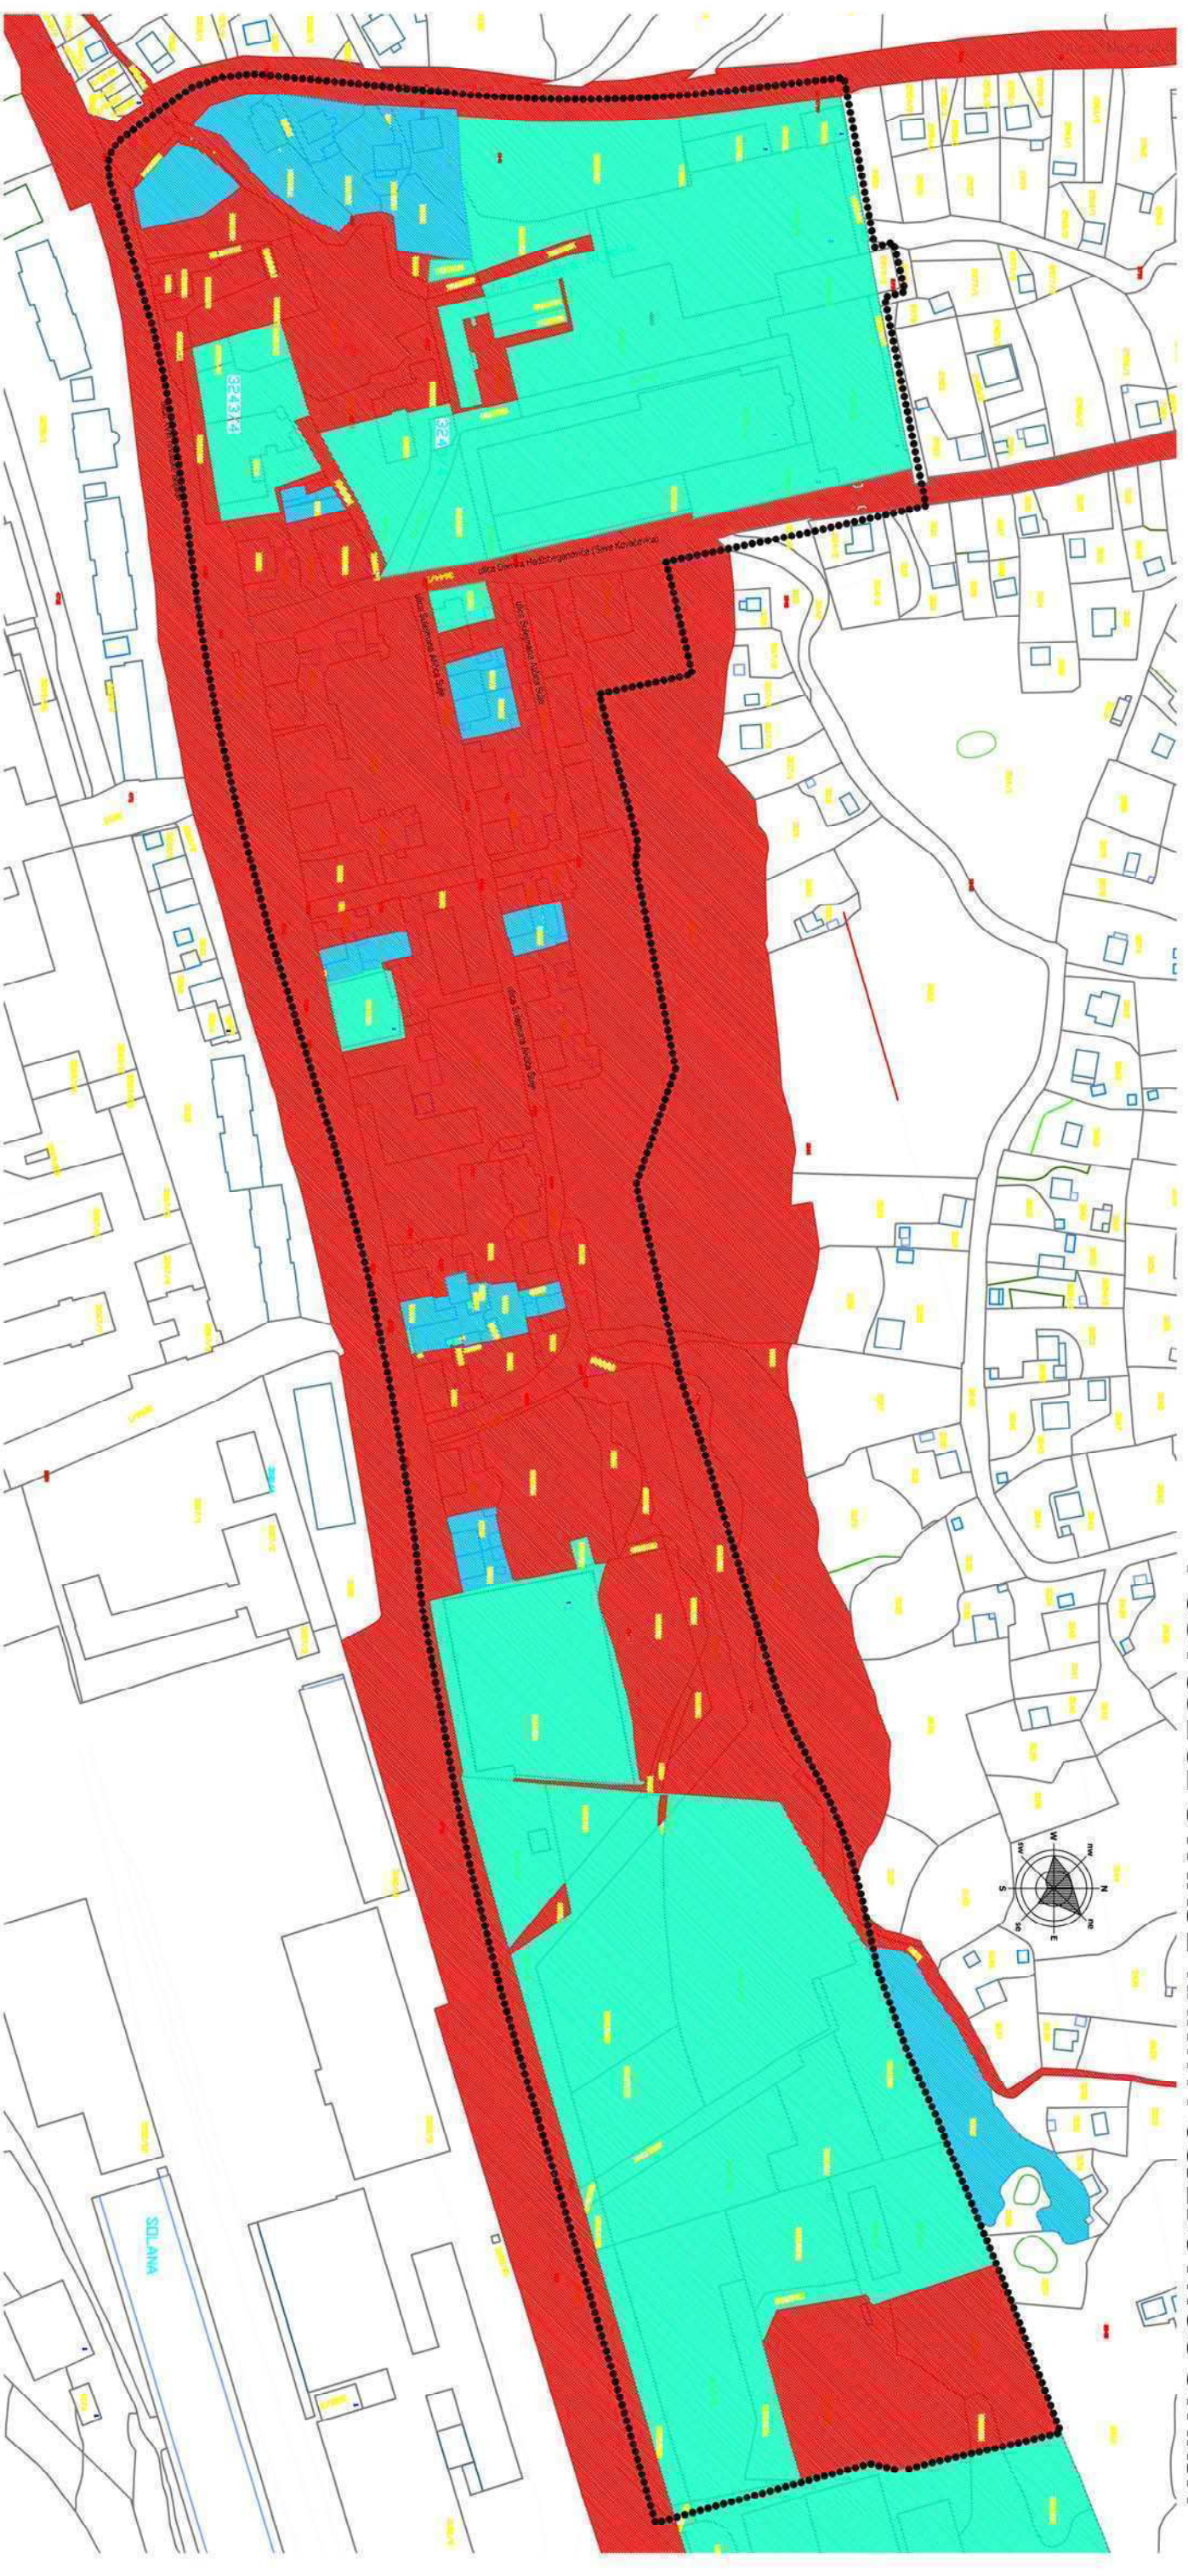

REGULACIONI PLAN PROSTORNE CJELINE "SOLANA SJEVER U TUZLI"

POSTOJEĆE STANJE-KARTA POSJEDOVNOG STANJA

LEGENDA

- GRANICA OBUHVATA REGULACIONOG PLANA P=10,3 ha
- PRIVATNO POSJEDOVNO STANJE - PREDUZEĆA
- DRUŠTVENO POSJEDOVNO STANJE - PREDUZEĆA
- PRIVATNO POSJEDOVNO STANJE - 1. LICA