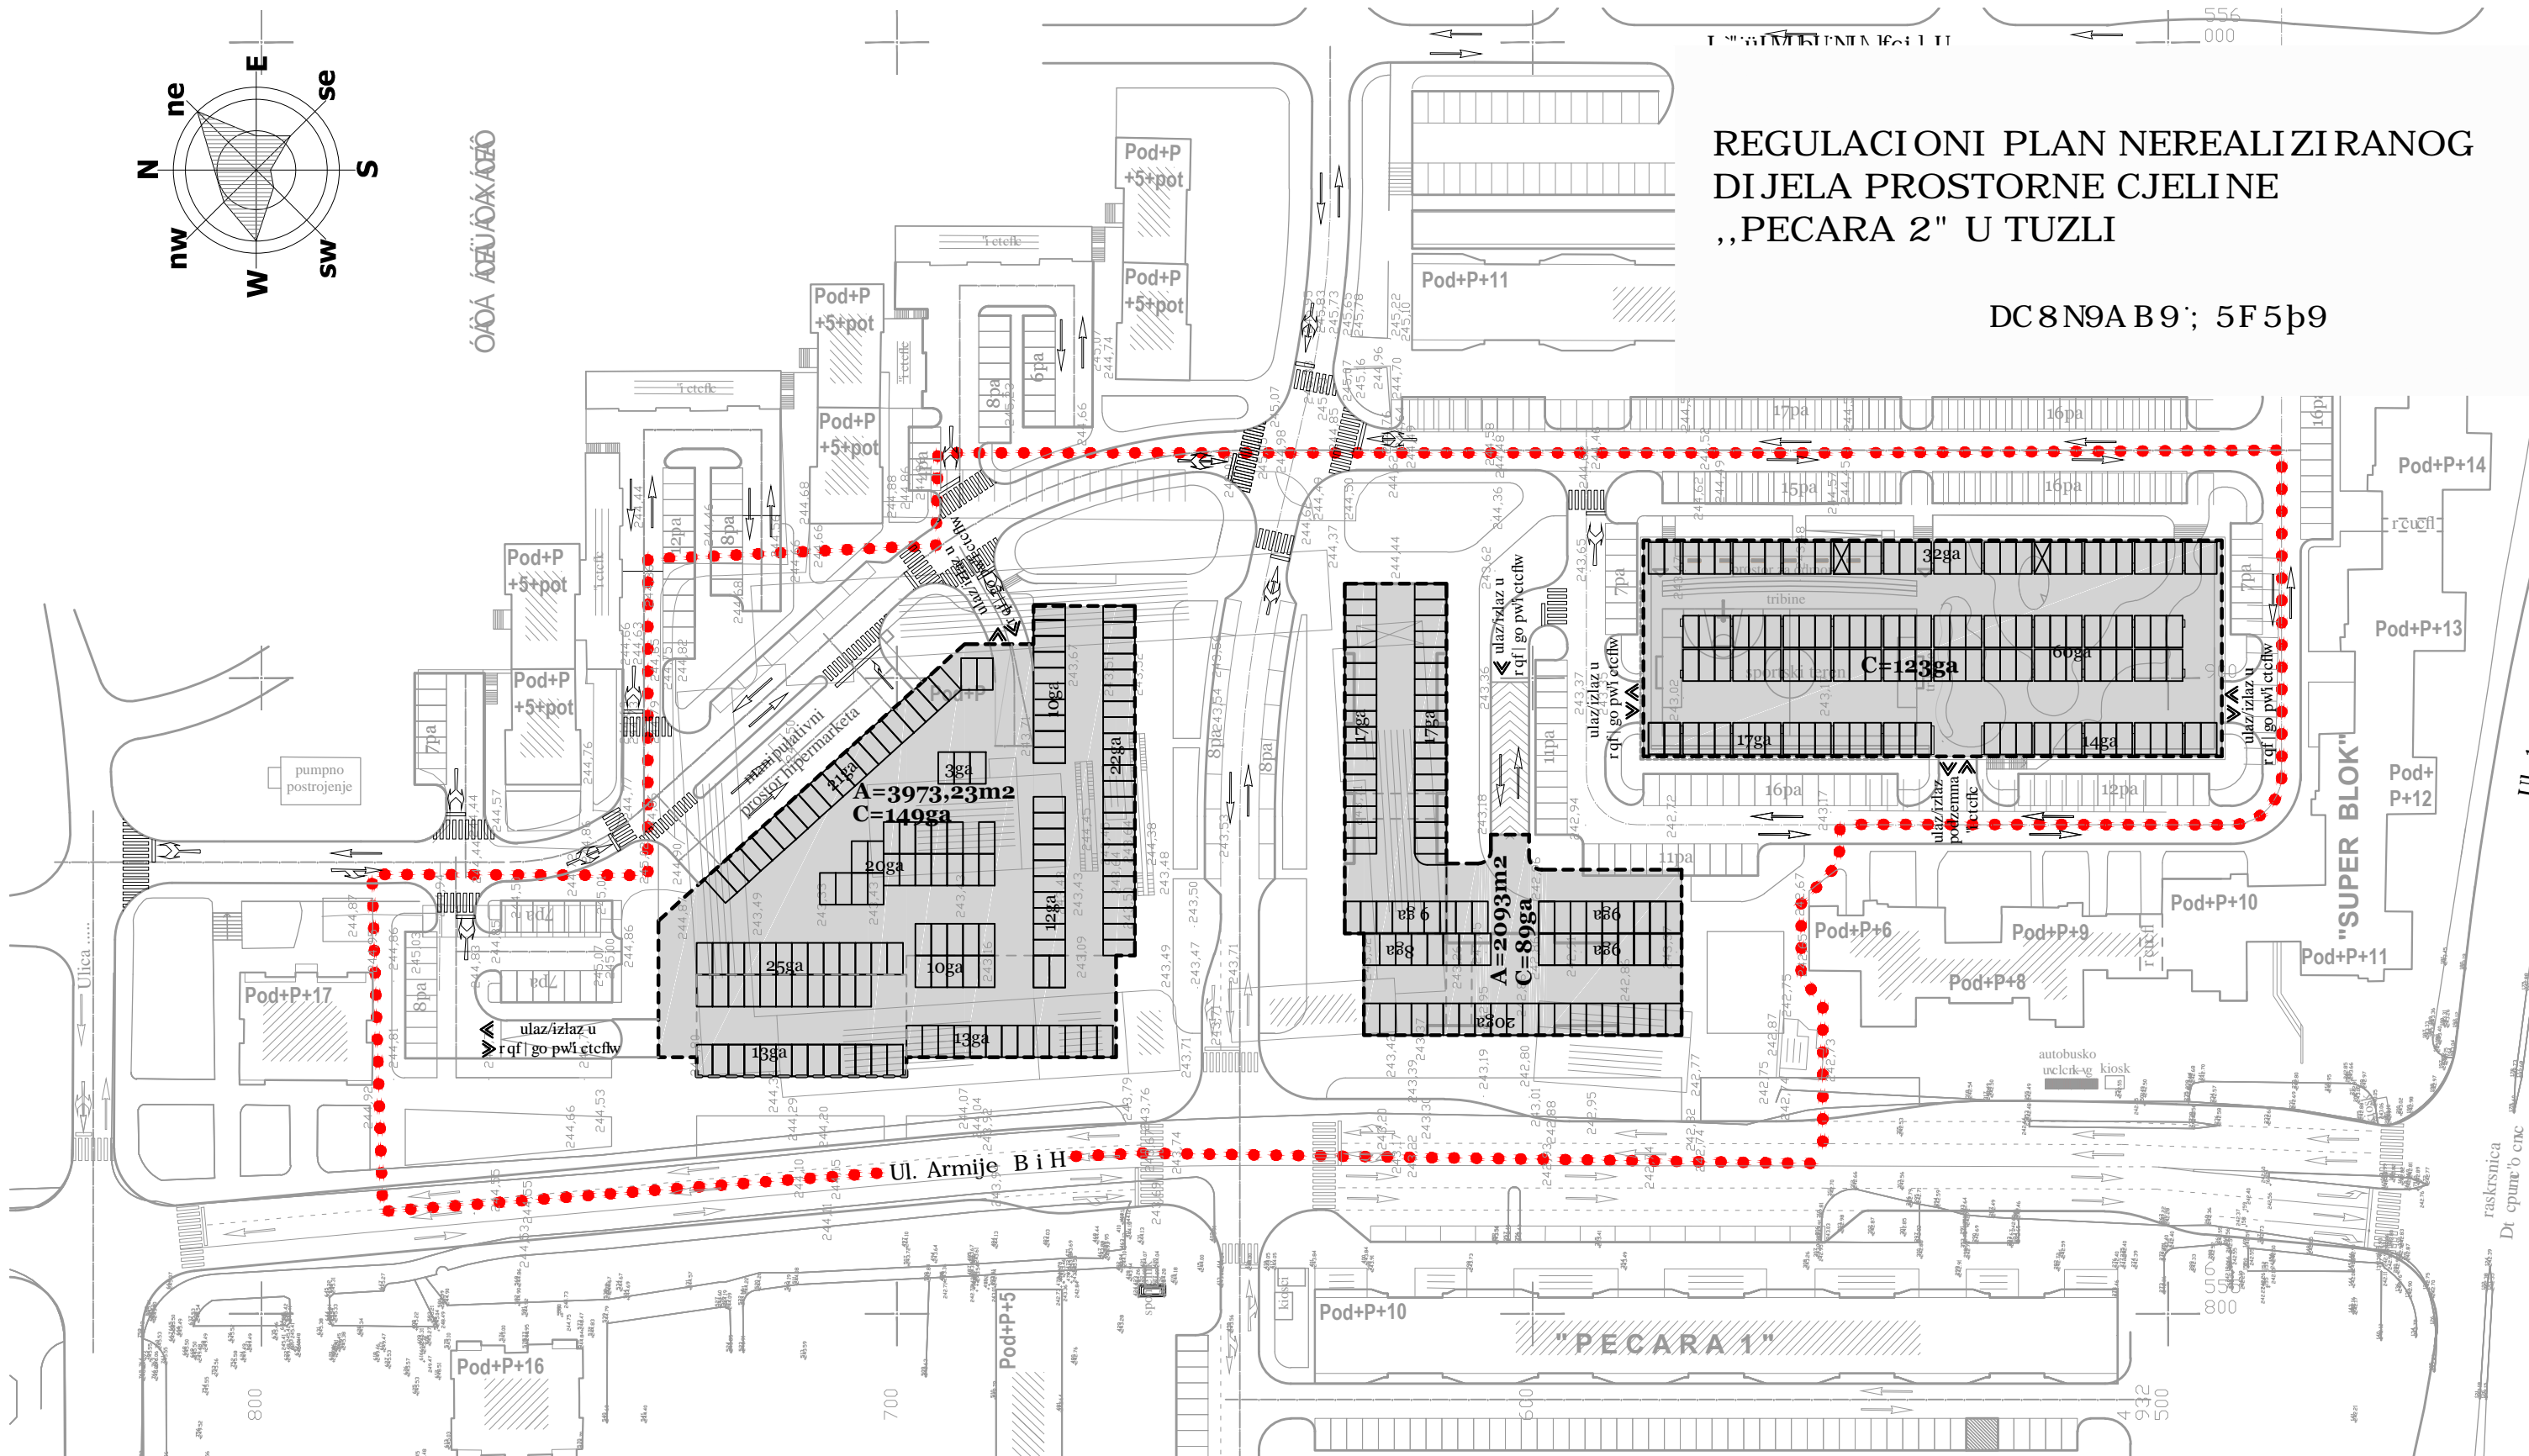

# REGULACIONI PLAN NEREALIZIRANOG DIJELA PROSTORNE CJELINE „PECARA 2" U TUZLI

DC8N9A B9; 5F5p9

LEGENDA:

..... GRANICA OBUHVATA REGULACIONOG PLANA

▬ DC8N9AB9; 5F5p9

Ul. 1. Tr...

raskrsnica  
Dt epunr'6 cnc